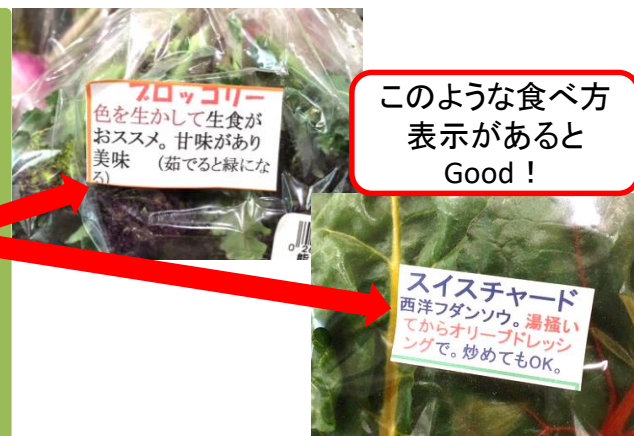

固定客が多く、週末は若い夫婦の利用が多い店舗

～株式会社マルエー～

- ・白山市鶴来に本部がある県内資本のスーパーマーケット
- ・マルエーミニを含め県内27店舗展開
- ・お客さんの傾向  
→ 値段が高くても地元産を購入

取材した日は、顔見えコーナーが設置されていました

### ～顔見えの農産物について～

- ・能登の野菜のイメージは、「新鮮」「安心」
- ・珍しい野菜は、お客さんから食べ方がわからないとよく問い合わせがある  
→ **食べ方が書いてあるとありがたい。**
- **せっかく心をこめて作ってくれたおいしい野菜でも、お客さんにそのおいしさが伝わらないと食べてもらえない**
- ・冬は、どうしても出荷が少なくなると思うが、がんばって出荷してほしい！

このような食べ方表示があると Good!